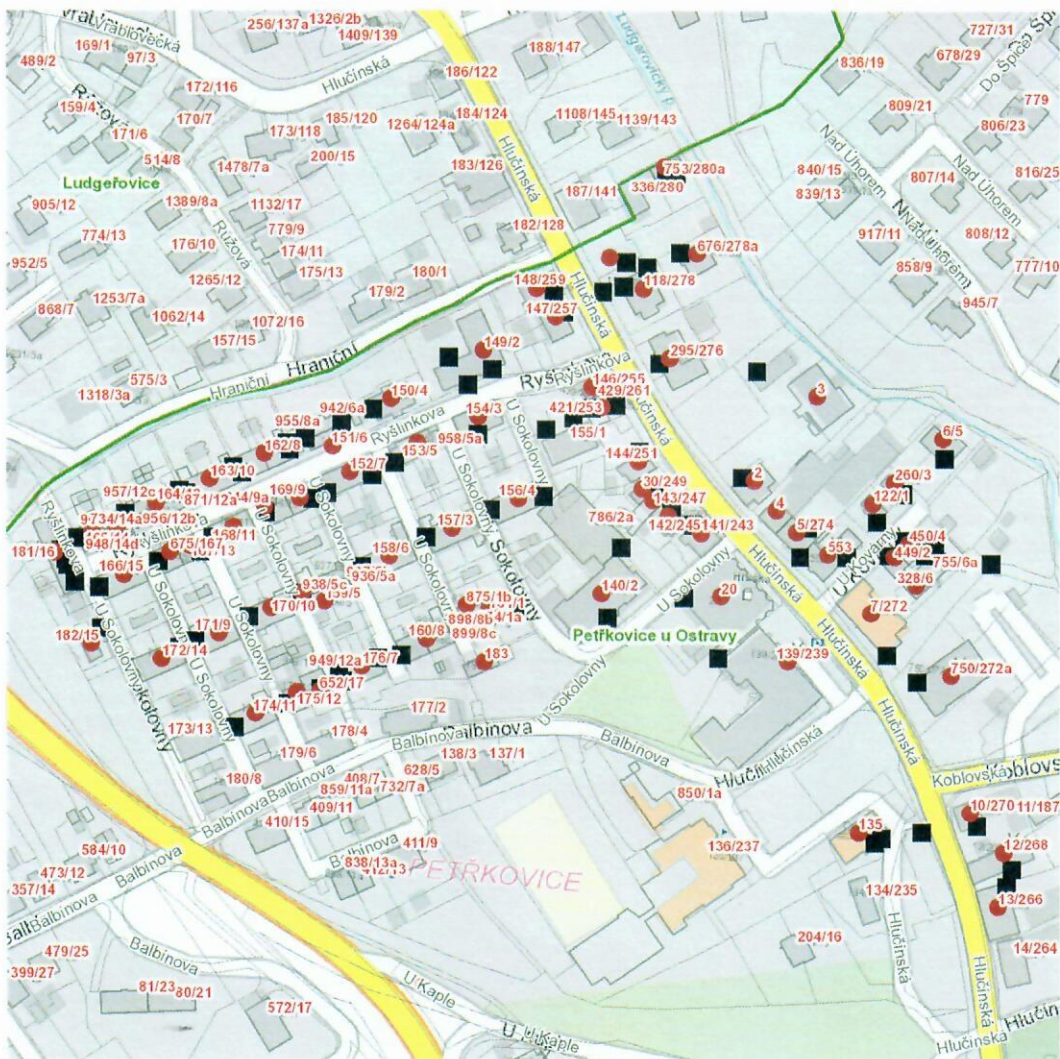

dne **23. 1. 2023** od **7:30** do **15:00** hodin

Plánovaná odstávka zahrnuje tyto lokality:**Ostrava (okres Ostrava-město)**městská část **Petřkovice**část obce **Petřkovice****Hlučinská: č. o.** 239, 243, 245, 247, 249, 251, 253, 255, 257, 259, 266, 268, 270, 272, 272a, 274, 276, 278, 278a, 280a; **č. p.** 2, 3, 4, 20, 135, 553**Ryšlinkova: č. o.** 2-9, 9a, 10-14, 14a, 15, 16, 167**U Kovárny: č. o.** 1-6**U Sokolovny: č. o.** 1, 1a, 1b, 2, 3, 4, 5, 5c, 6-12, 14, 15, 17; **č. p.** 183kat. území **Petřkovice u Ostravy (kód 720470): parcelní č.** 106/1, 606

dne **23. 1. 2023** od **7:30** do **15:00** hodin

Orientační mapový podklad odstávkou dotčených lokalit

VYSVĚTLIVKY

- – adresy dotčené odstávkou elektřiny
- – místa připojení k elektrické síti dotčená odstávkou