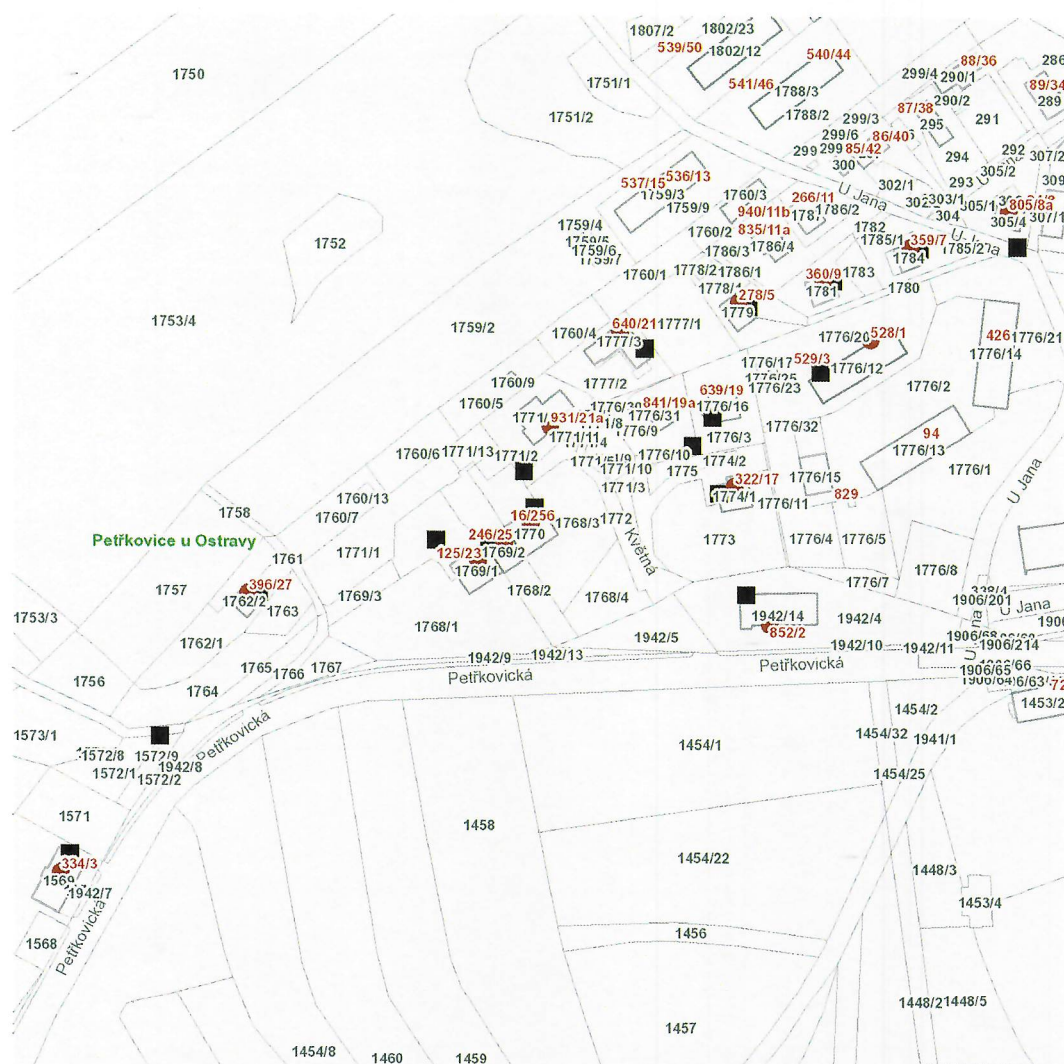

---

dne **18. 6. 2021** od **7:30** do **14:30** hodin

---

**Plánovaná odstávka zahrnuje tyto lokality:**

**Ostrava (okres Ostrava-město)**

městská část **Petřkovice**

část obce **Petřkovice**

**Květná: č. o. 17, 19a, 21, 21a, 23, 25, 27, 256**

**Petřkovická: č. o. 2, 3**

**U Jana: č. o. 1, 5, 7, 8a, 9**

---

---

**dne 18. 6. 2021 od 7:30 do 14:30 hodin****Orientační mapový podklad odstávkou dotčených lokalit****VYSVĚTLIVKY**

- – adresy dotčené odstávkou elektřiny
- – místa připojení k elektrické síti dotčená odstávkou