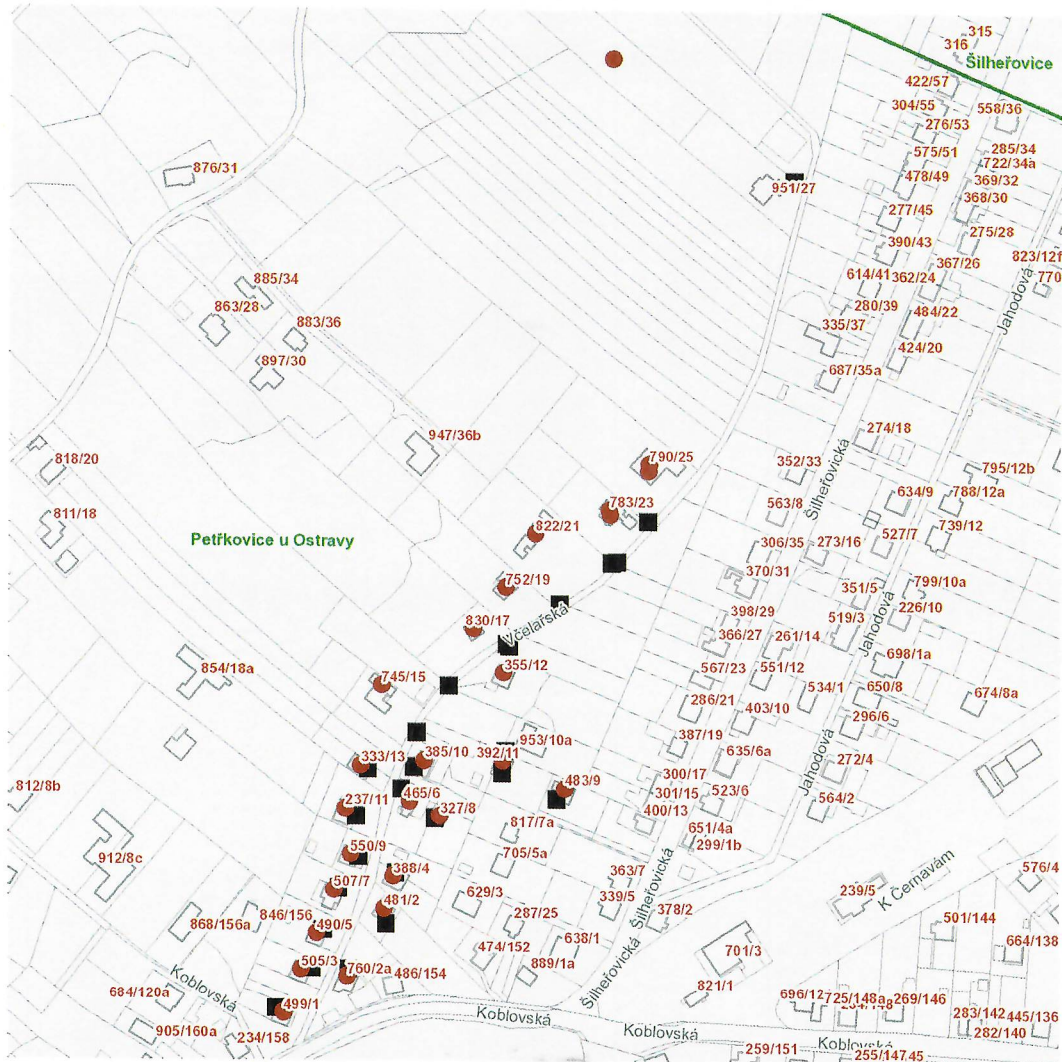

dne **12. 10. 2021** od **8:00** do **17:00** hodin

Plánovaná odstávka zahrnuje tyto lokality:

Ostrava (okres Ostrava-město)

městská část **Petřkovice**

část obce **Petřkovice**

Šilheřovická: č. o. 9, 11

Včelařská: č. o. 1, 2, 2a, 3-13, 15, 17, 19, 21, 23, 25

kat. území **Petřkovice u Ostravy (kód 720470): parcelní č. 883/4, 883/27, 883/30, 963**

UPOZORNĚNÍ

Dotčené zařízení distribuční soustavy je nutné i v době odstávky považovat za zařízení pod napětím, a proto vás žádáme o dodržení všech zásad bezpečnosti a provedení opatření potřebných k zamezení případných škod na zdraví a majetku. | Provozovatelé výroben elektřiny jsou povinni zajistit přerušeni dodávky elektřiny z výroby do vypnutého úseku distribuční soustavy.

dne 12. 10. 2021 od 8:00 do 17:00 hodin

Orientační mapový podklad odstávkou dotčených lokalit

VYSVĚTLIVKY

- – adresy dotčené odstávkou elektřiny
- – místa připojení k elektrické síti dotčená odstávkou

INFORMACE ZASLÁNA

IDDS: 46sbfr2 (Městský obvod Petřkovice)

IDDS: 5zubv7w (Statutární město Ostrava)