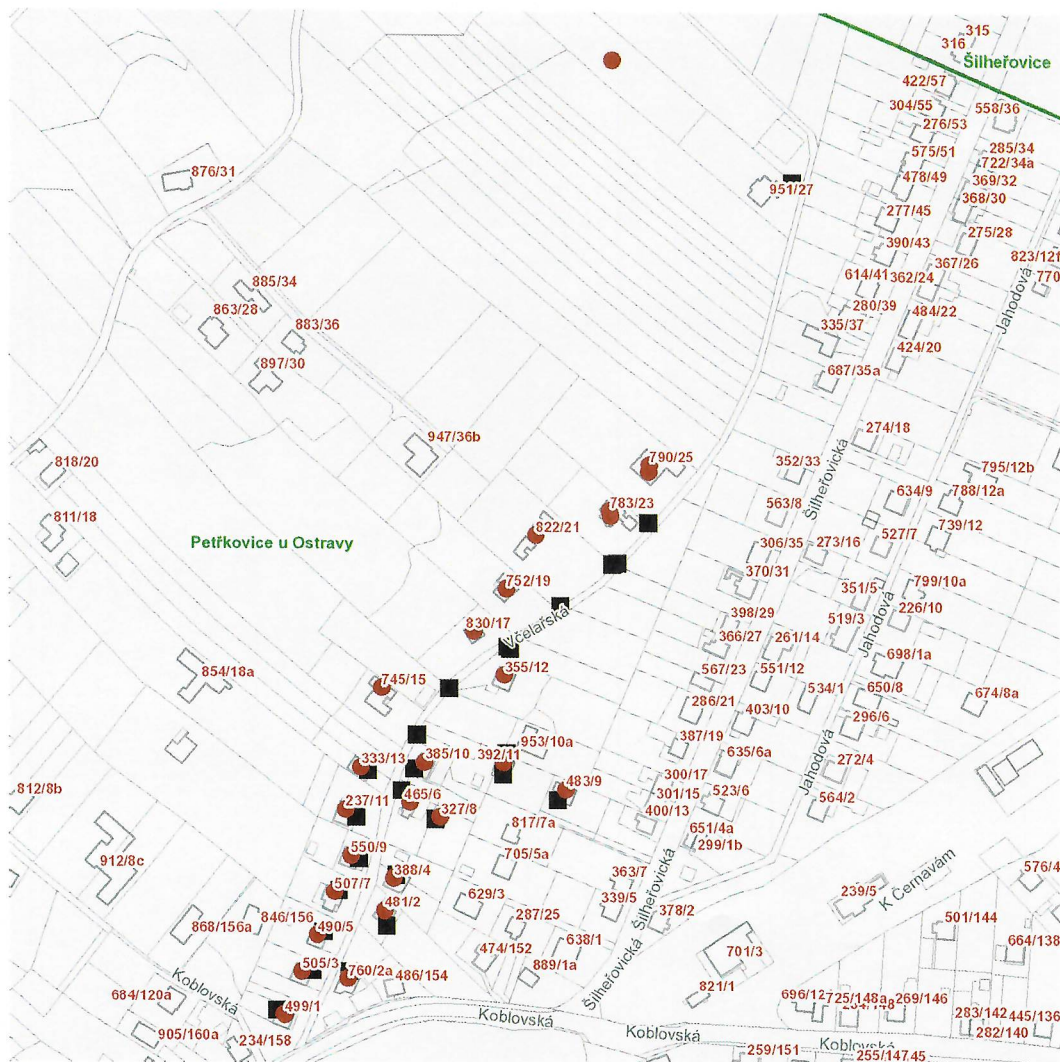

dne **11. 10. 2021** od **8:00** do **17:00** hodin

Plánovaná odstávka zahrnuje tyto lokality:**Ostrava (okres Ostrava-město)**městská část **Petřkovice**část obce **Petřkovice****Šilheřovická: č. o. 9, 11****Včelařská: č. o. 1, 2, 2a, 3-13, 15, 17, 19, 21, 23, 25**kat. území **Petřkovice u Ostravy (kód 720470): parcelní č. 883/4, 883/27, 883/30, 963**

dne 11. 10. 2021 od 8:00 do 17:00 hodin

Orientační mapový podklad odstávkou dotčených lokalit

VYSVĚTLIVKY

- – adresy dotčené odstávkou elektřiny
- – místa připojení k elektrické síti dotčená odstávkou

INFORMACE ZASLÁNA

IDDS: 46sbfr2 (Městský obvod Petřkovice)

IDDS: 5zubv7w (Statutární město Ostrava)